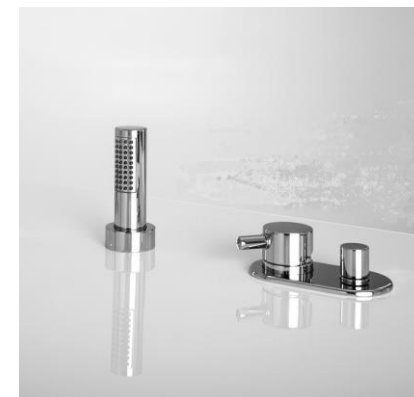

WC POTT GUSTAVSBERG 5591

SIRGJOONILINE VANN BALTECO FORMA17

VANNI SEGESTI CHRISITINA

I KORRUSE WC VÄIKE VALAMU DURAVIT

VARIANT A
II KORRUSE VANNITOA VALAMUKAPP KOOS VALAMUGA BALTECO

I, II KORRUSE DUSHI SEGESTI SHOWER TABLET SELECT 300 THERMOSATAT

I, II KORRUSTE DUSHI MIKSER HANSGROHE CROMA SELECT S MULTI

**I KORRUSE WC VÄIKE VALAMU SEGESTI:
HANSGROHE TALIS E110 JA TALIES E80**

B VARIANDI II KORRUSE VANNITOA VALAMU SEGESTI HANSGROHE METRIS 200